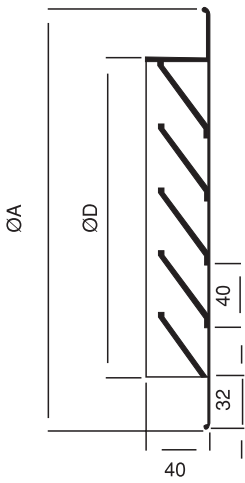

MONTAJ

Standart olarak, panjur çerçevesi üzerine açılan Ø4 mm montaj deliklerinden havşa başlı vida ile vidalanarak monte edilir.

YP 100