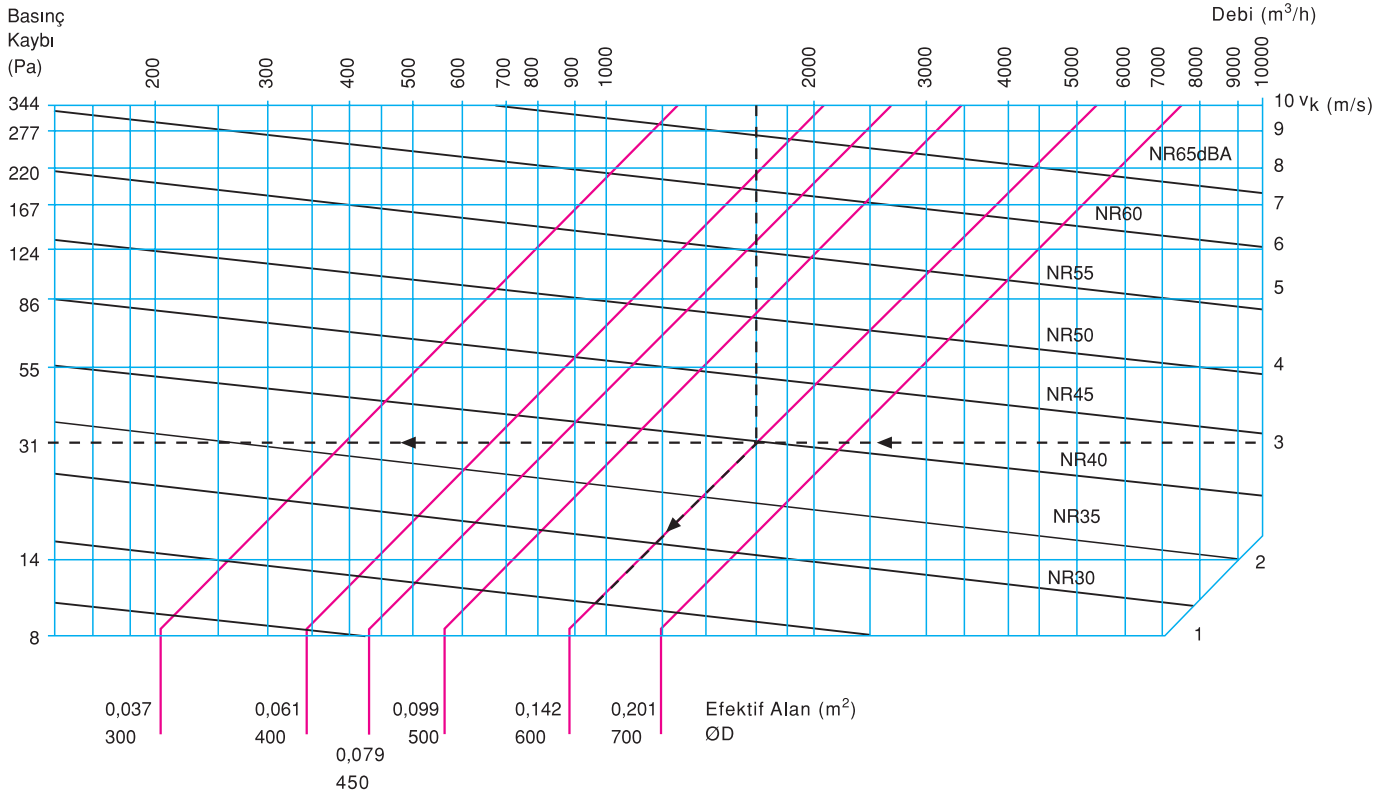

YUVARLAK PANJUR SEÇİM GRAFİĞİ