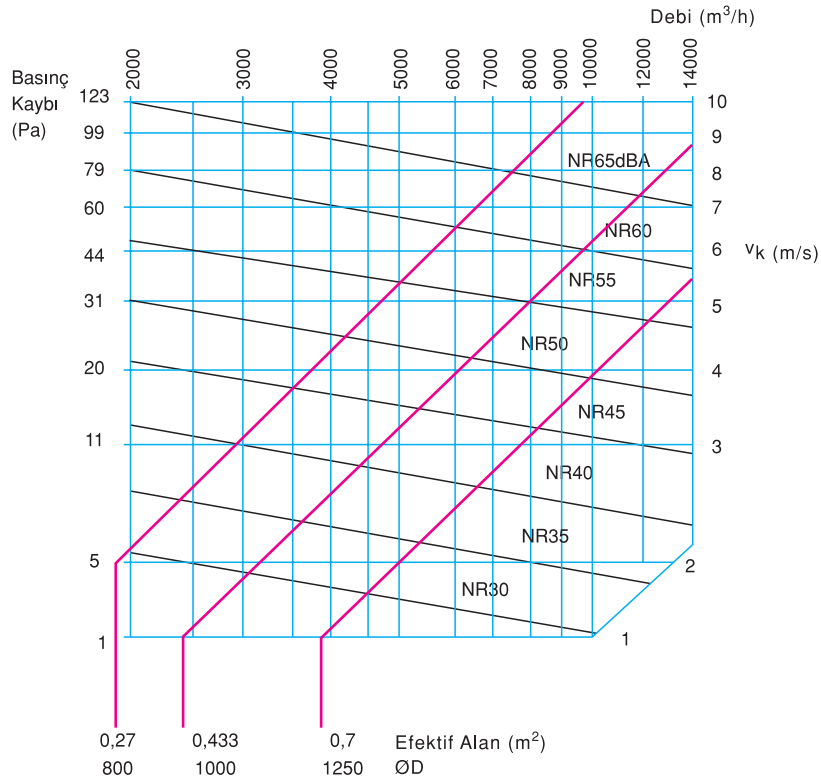

YUVARLAK PANJUR SEÇİM GRAFİĞİ