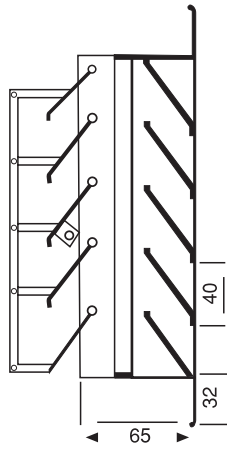

#### Özellikleri:

- Z tipi kanat profilinden, kanatlar sabit olarak imal edilmektedir.
- Hava ayarı için damper ilavesi yapılabilir.
- İsteğe bağlı olarak, böcek ve toz girişini önleyici olarak tel kafes ilavesi yapılabilir.
- Standart olarak 32 mm çerçeveli olarak imal edilir.
- Eloksal analog veya fırın boyalı olarak kullanılabilir. Fırın boya rengi RAL toz boya kataloğundan belirlenir.

#### MONTAJ

Standart olarak, panjur çerçevesi üzerine açılan Ø4 mm montaj deliklerinden havşa başlı vida ile vidalanarak monte edilir.

YP 100

YP 101

#### STANDART ÖLÇÜLER

YP

ØD (mm)	300	400	450	500	600	700	800	1000	1250
ØA (mm)	360	460	510	560	660	760	860	1060	1310
Efektif Alan (m <sup>2</sup> )	0,037	0,061	0,079	0,099	0,142	0,201	0,27	0,433	0,7
Debi m <sup>3</sup> /h	400	650	850	1150	1600	2400	3000	4800	7800
Basınç Pa	31	31	31	31	31	31	11	11	11