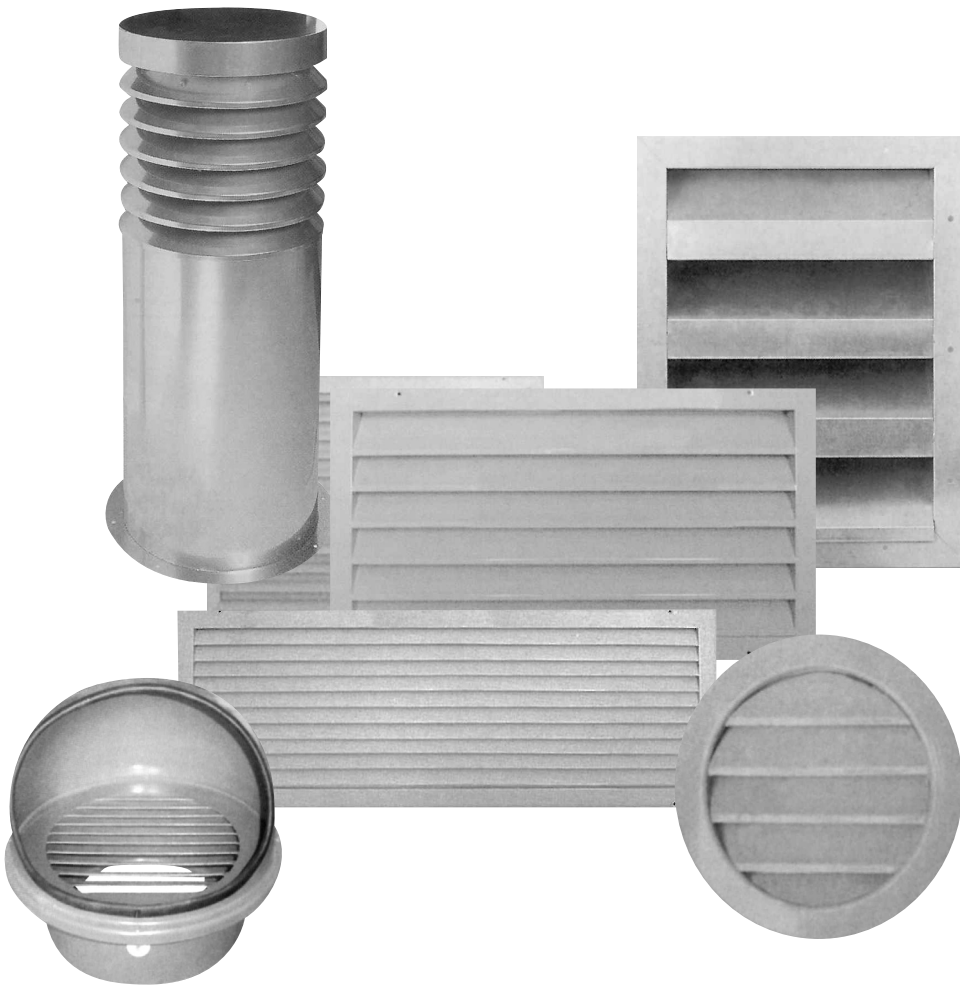

# PANJURLAR

**ELEKTROTEKNİK**

### YP 100

Taze hava emiş ve egzoz atış ağızlarında kullanılan yuvarlak panjurlar, tamamı alüminyum malzemeden imal edilir.

#### Özellikleri:

- Z tipi kanat profilinden, kanatlar sabit olarak imal edilmektedir.
- Hava ayarı için damper ilavesi yapılabilir.
- İsteğe bağlı olarak, böcek ve toz girişini önleyici olarak tel kafes ilavesi yapılabilir.
- Standart olarak 32 mm çerçeveli olarak imal edilir.
- Eloksal analog veya fırın boyalı olarak kullanılabilir. Fırın boya rengi RAL toz boya kataloğundan belirlenir.